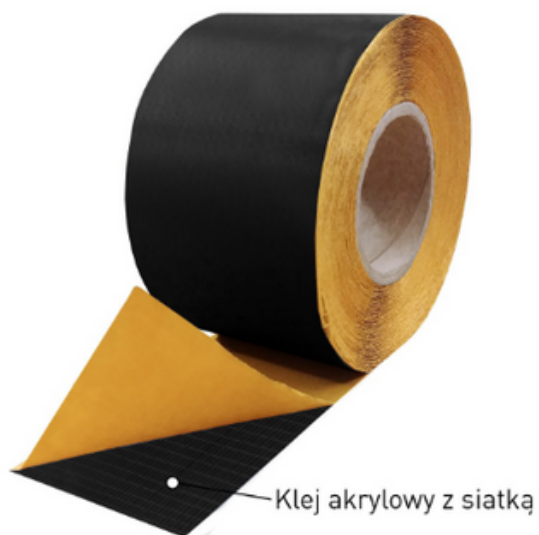

DOPLATA ZA PASEK

BUTYL

15 mm

+2,50 zł/m

30 mm

+3,65 zł/m

RÓŻNE KONFIGURACJE

DEDYKOWANE KLEJE:

FARTUCH EPDM ZEWNĘTRZNY NA PEŁNYM KLEJU

		Grubość 0,75 mm
Szerokość rolki w mm	Długość rolki w metrach	Cena za rolkę w zł
50	20	57,85
100	20	115,70
150	20	173,54
200	20	231,39
250	20	289,24
300	20	347,09
350	20	404,94
400	20	462,79
450	20	520,63
500	20	578,48
550	20	636,33
600	20	694,18