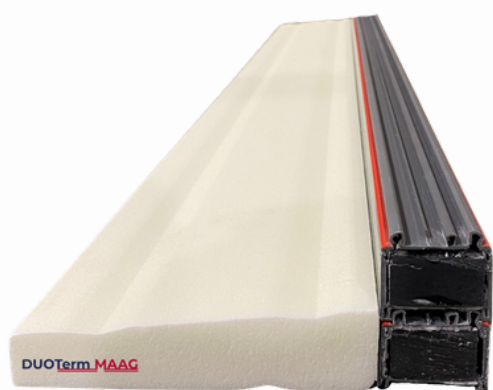

NAZWA

WYMIAR
H x W x L [mm]CENA NETTO
[zł/szt]

profil dwustronny	VG	SAS
60 x 365 x 1000	55,00	55,00

PROFIL DWUSTRONNY PEŁNY

CENA NETTO ZA DŁUGOŚĆ = 1 mb

SPRZEDAWANE JAKO ZESTAW DO
SAMODZIELNEGO ZŁOŻENIA PRZY
UŻYCIU TAŚMY ORAZ KLEJU
MONTAŻOWEGO

profile zewnętrzne	profile wewnętrzne	VG	SAS
60 x 187/180 x 1000	60 x 180/230 x 1000	48,00	48,00

PROFIL JEDNOSTRONNY
ZEWNĘTRZNY/ WEWNĘTRZNY

CENA NETTO ZA DŁUGOŚĆ = 1 mb

VG

- **VEKA:** Softline 82, Softline 76, Softline 70, AluConnect
- **GEALAN:** S7000, S8000, S9000, Kubus, Linear, Kontur