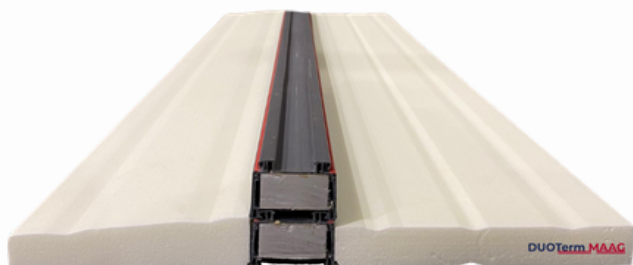

NAZWA

WYMIAR
H x W x L [mm]CENA NETTO
[zł/szt]

profil dwustronny	VG	SAS
60 x 365 x 1000	55,00	55,00

PROFIL DWUSTRONNY PEŁNY

CENA NETTO ZA DŁUGOŚĆ = 1 mb

SPRZEDAWANE JAKO ZESTAW DO
SAMODZIELNEGO ZŁOŻENIA PRZY
UŻYCIU TAŚMY ORAZ KLEJU
MONTAŻOWEGO

profile zewnętrzne	profile wewnętrzne	VG	SAS
60 x 187/180 x 1000	60 x 180/230 x 1000	48,00	48,00

PROFIL JEDNOSTRONNY
ZEWNĘTRZNY/ WEWNĘTRZNY

CENA NETTO ZA DŁUGOŚĆ = 1 mb

VG

- **VEKA:** Softline 82, Softline 76, Softline 70, AluConnect
- **GEALAN:** S7000, S8000, S9000, Kubus, Linear, Kontur