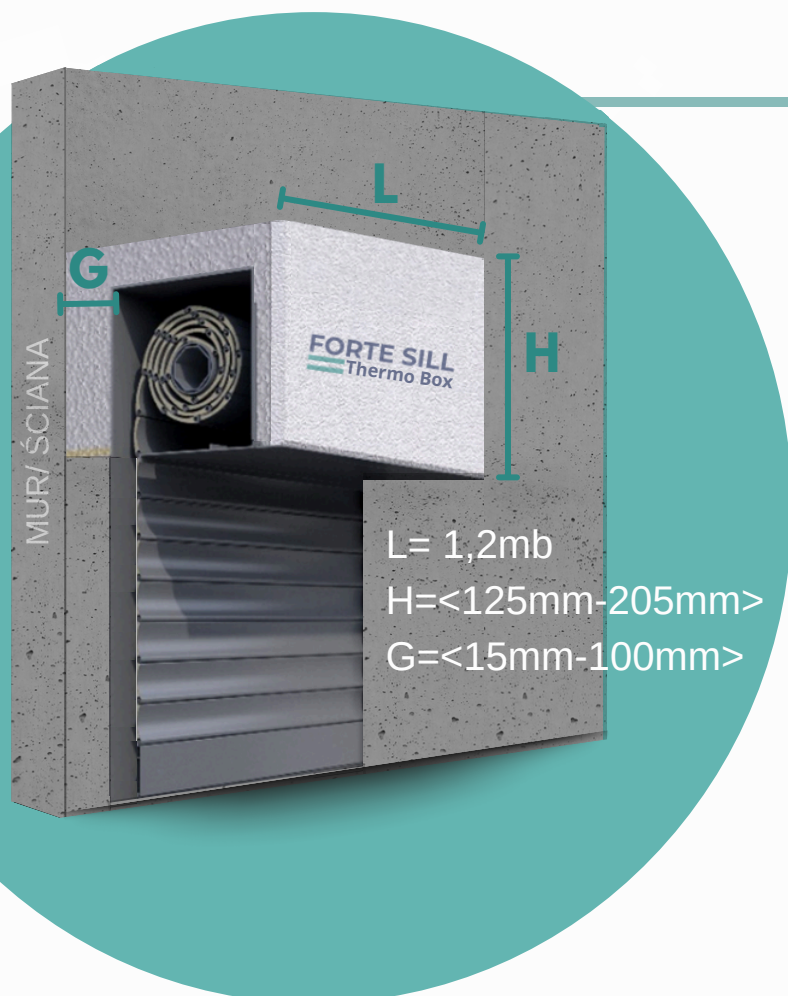

Izolacja kasety rolety zewnętrznej

Izolacja Forte Sill Thermo Box skuteczna ochrona nadproży

Rozwiązanie te jest trwalsze niż folia i bardziej precyzyjne niż styropian, stworzone specjalnie do wymagającej strefy nadproża.

FORTE SILL THERMO BOX to nowoczesne rozwiązanie przeznaczone do skutecznej izolacji termicznej strefy nadproży w budynkach wyposażonych w rolety zewnętrzne. Produkt został zaprojektowany z myślą o eliminacji strat ciepła oraz minimalizacji ryzyka powstawania mostków termicznych w newralgicznych miejscach konstrukcji.

	szerokość [mm]					
grubość	125	137	150	165	180	205
15	12.64	13.52	14.12	15.00	15.89	17.37
20	14.38	15.46	16.19	17.27	18.36	20.16
25	16.12	17.4	18.26	19.54	20.82	22.96
30	17.86	19.34	20.33	21.81	23.28	25.75
35	19.6	21.28	22.4	24.07	25.75	28.54
40	21.34	23.22	24.47	26.34	28.21	31.34
45	23.09	25.16	26.54	28.61	30.68	34.13
50	24.83	27.1	28.61	30.88	33.14	36.92
cena netto za 1mb [zł]						